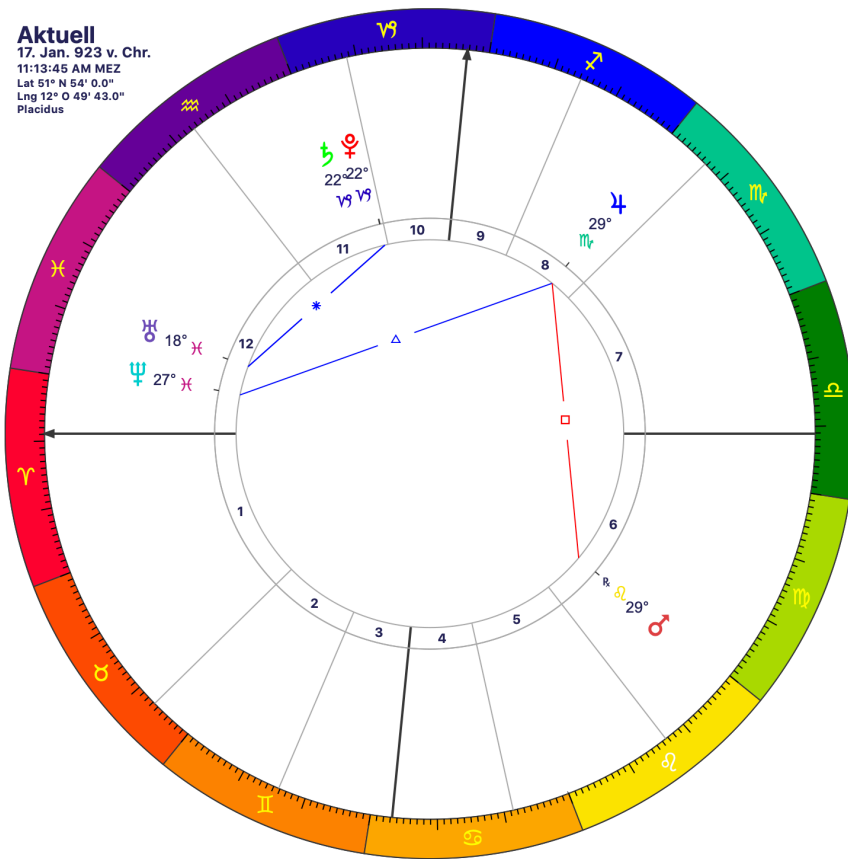

Aktuell
 07. Jan. 187 v. Chr.
 11:30:45 AM MEZ
 Lat 51° N 54' 0.0"
 Lng 12° O 49' 43.0"
 Placidus

187 vor Christus
Konjunktion Saturn Pluto auf 26° Steinbock:
 Publius Cornelius Scipio, genannt *Scipio Africanus*, zieht sich aus dem öffentlichen Leben zurück.

Aktuell
 08. Jan. 689 v. Chr.
 11:43:45 AM MEZ
 Lat 51° N 54' 0.0"
 Lng 12° O 49' 43.0"
 Placidus

689 vor Christus
Konjunktion Saturn Pluto auf 7° Steinbock:
 Babylon verlor mit dem Aufstieg Assyriens stark an Bedeutung und wurde im 7. Jahrhundert v. Chr. zweimal von den Assyrern zerstört, 689 v. Chr. durch Sanherib.

Aktuell

17. Jan. 923 v. Chr.
11:13:45 AM MEZ
Lat 51° N 54' 0.0"
Lng 12° O 49' 43.0"
Placidus

923 vor Christus

Konjunktion Saturn Pluto auf 22° Steinbock:

Nach 234 Jahren und etwa zeitgleich mit dem Tode Salomos zerfällt der Zwölfstämmebund Israels in ein Nord- und ein Südreich.

Aktuell

18. Jan. 1425 v. Chr.
11:25:45 AM MEZ
Lat 51° N 54' 0.0"
Lng 12° O 49' 43.0"
Placidus

1425 vor Christus

Konjunktion Saturn Pluto auf 3° Steinbock:

um 1445 v. Chr.: Frühe Datierung des Auszuges des Volkes Israel aus Ägypten nach 1 Kön 6,1