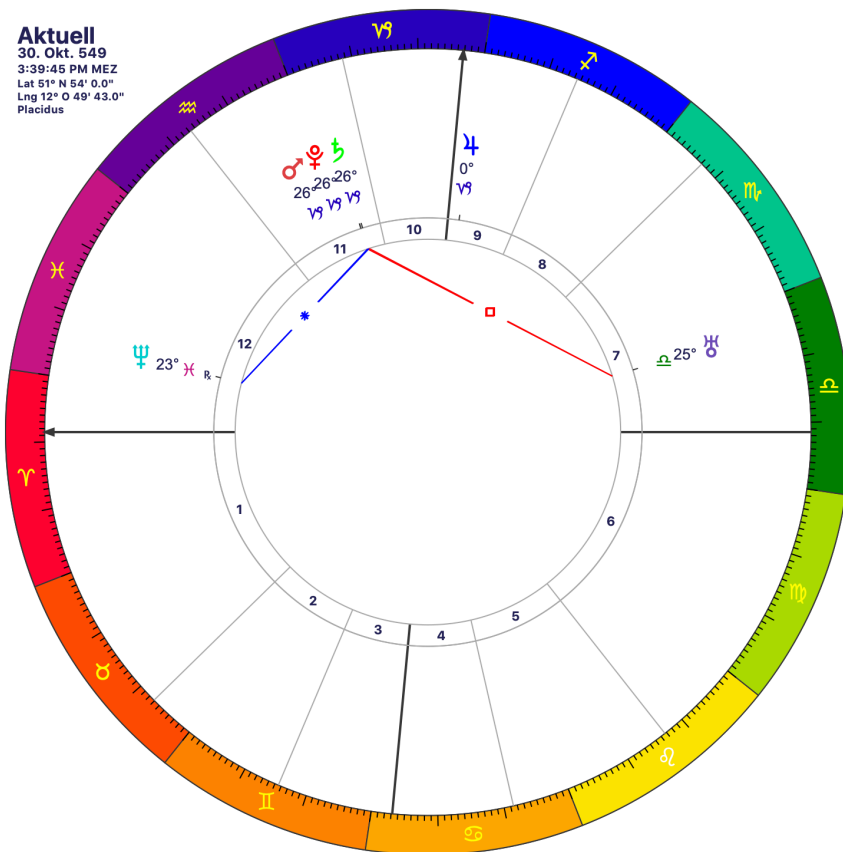

Aktuell
30. Okt. 549
3:39:45 PM MEZ
Lat 51° N 54' 0.0"
Lng 12° O 49' 43.0"
Placidus