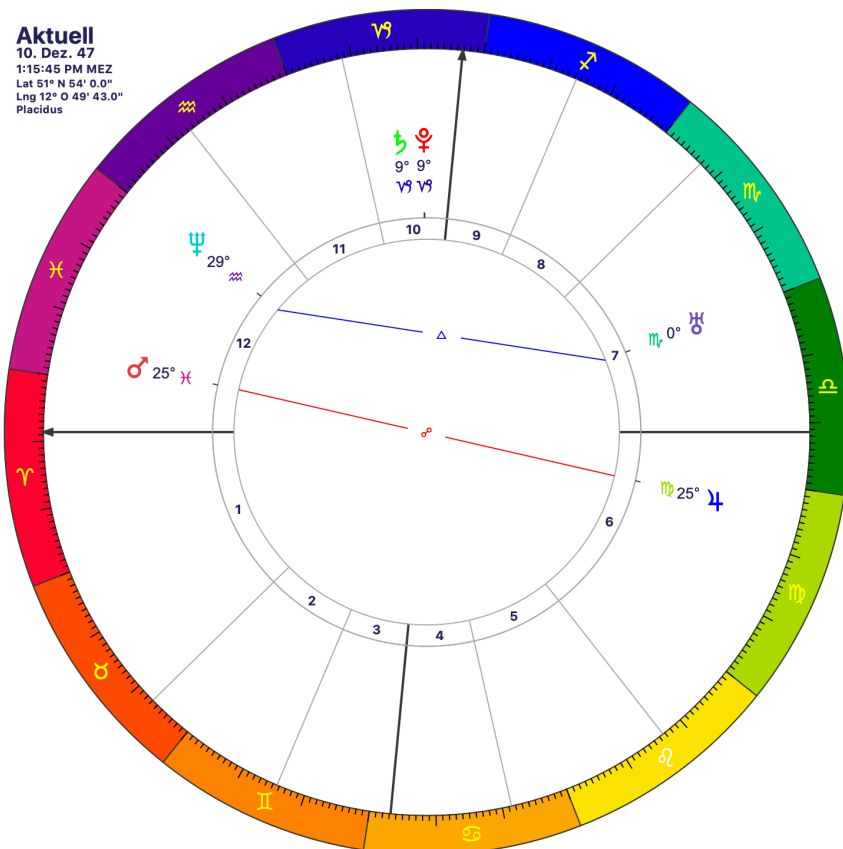

549 nach Christus
Konjunktion Saturn Pluto
auf 26° Steinbock:
Ende der
Völkerwanderung /
Entstehung der
germanischen Reiche
Langobardeneinfall etc.

Aktuell
10. Dez. 47
1:15:45 PM MEZ
Lat 51° N 54' 0.0"
Lng 12° O 49' 43.0"
Placidus