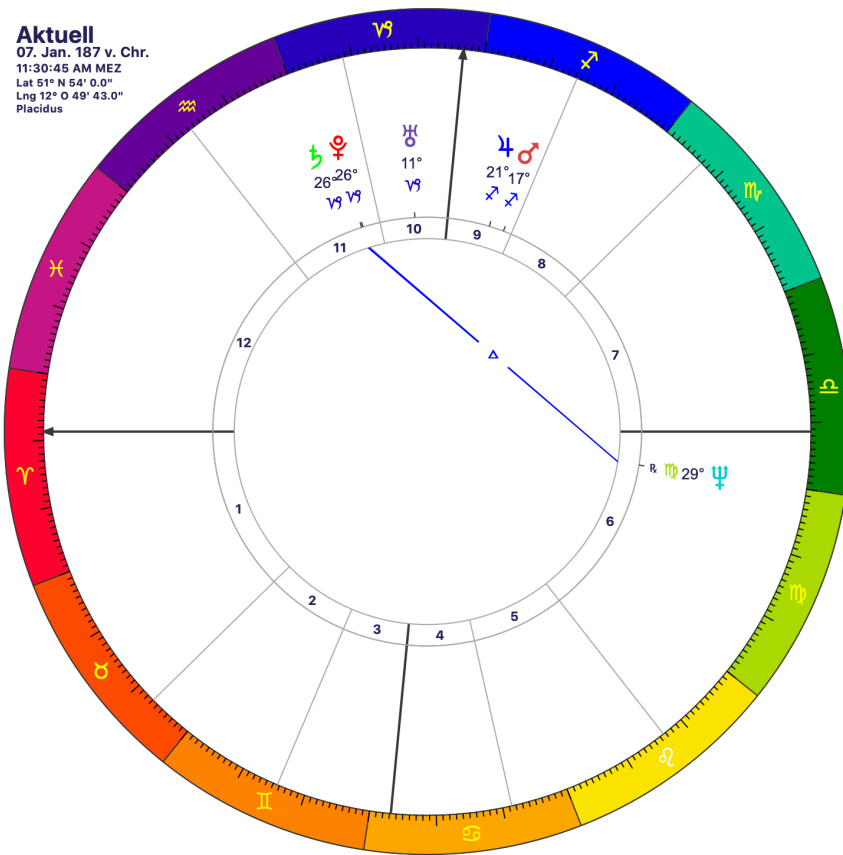

Aktuell
 20. Dez. 1284
 11:56:45 AM MEZ
 Lat 51° N 54' 0.0"
 Lng 12° O 49' 43.0"
 Placidus

1284 nach Christus
*Konjunktion Saturn
 Pluto auf 26° Steinbock:*
 Berengars
 Abendmahlslehre wird
 verurteilt

Aktuell
 30. Okt. 549
 3:39:45 PM MEZ
 Lat 51° N 54' 0.0"
 Lng 12° O 49' 43.0"
 Placidus

549 nach Christus
Konjunktion Saturn Pluto
auf 26° Steinbock:
 Ende der
 Völkerwanderung /
 Entstehung der
 germanischen Reiche
 Langobardeneinfall etc.

Aktuell
 07. Jan. 187 v. Chr.
 11:30:45 AM MEZ
 Lat 51° N 54' 0.0"
 Lng 12° O 49' 43.0"
 Placidus

187 vor Christus
Konjunktion Saturn Pluto auf 26° Steinbock:
 Publius Cornelius Scipio, genannt *Scipio Africanus*, zieht sich aus dem öffentlichen Leben zurück.

Aktuell
 08. Jan. 689 v. Chr.
 11:43:45 AM MEZ
 Lat 51° N 54' 0.0"
 Lng 12° O 49' 43.0"
 Placidus

689 vor Christus
Konjunktion Saturn Pluto auf 7° Steinbock:
 Babylon verlor mit dem Aufstieg Assyriens stark an Bedeutung und wurde im 7. Jahrhundert v. Chr. zweimal von den Assyrern zerstört, 689 v. Chr. durch Sanherib.