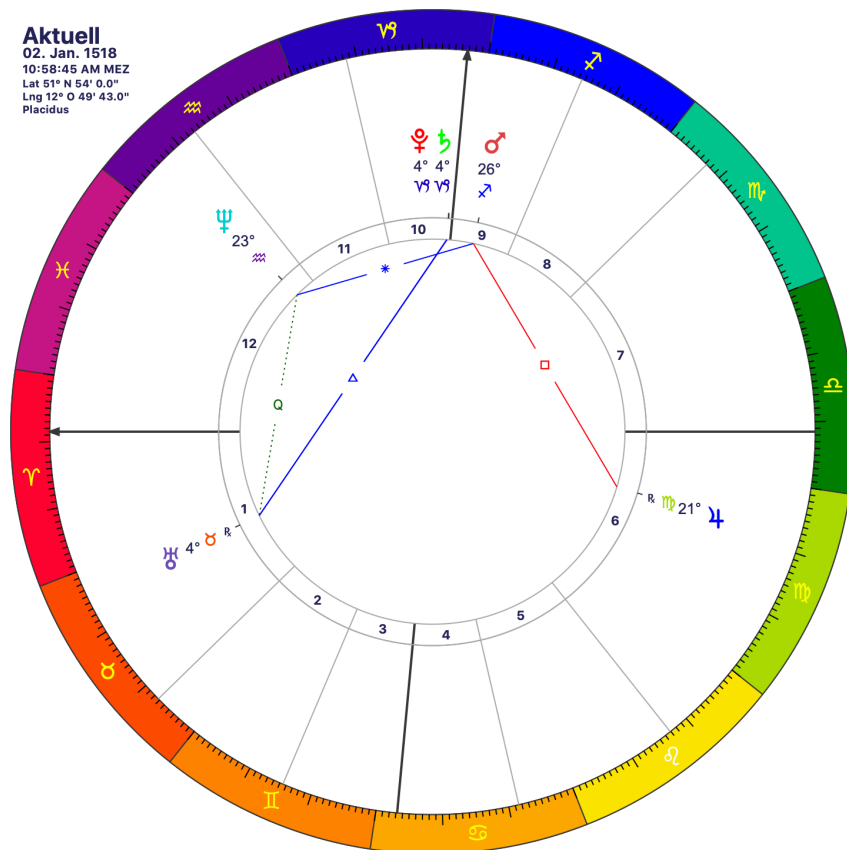

Die Pluto-Saturnkonjunktionen im Tierkreiszeichen Steinbock Zeitraum 2.500 nach Christus bis 2500 vor Christus

2020 nach Christus
Konjunktion Saturn Pluto
auf 22° Steinbock:
weltweite Corona-Krise

1518 nach Christus
Konjunktion Saturn Pluto
auf 4° Steinbock:
Reformation in
Wittenberg

Aktuell
 20. Dez. 1284
 11:56:45 AM MEZ
 Lat 51° N 54' 0.0"
 Lng 12° O 49' 43.0"
 Placidus

1284 nach Christus
*Konjunktion Saturn
 Pluto auf 26° Steinbock:*
 Berengars
 Abendmahlslehre wird
 verurteilt

Aktuell
 14. Jan. 783
 10:34:45 AM MEZ
 Lat 51° N 54' 0.0"
 Lng 12° O 49' 43.0"
 Placidus

783 nach Christus
*Konjunktion Saturn Pluto
 auf 8° Steinbock:*
 Muslimischer Feldzug
 unter Prinz Hārūn ar-
 Raschīd durch Anatolien
 bis an den Bosphorus

Aktuell
 08. Jan. 689 v. Chr.
 11:43:45 AM MEZ
 Lat 51° N 54' 0.0"
 Lng 12° O 49' 43.0"
 Placidus

689 vor Christus
Konjunktion Saturn Pluto auf 7° Steinbock:
 Babylon verlor mit dem Aufstieg Assyriens stark an Bedeutung und wurde im 7. Jahrhundert v. Chr. zweimal von den Assyrern zerstört, 689 v. Chr. durch Sanherib.