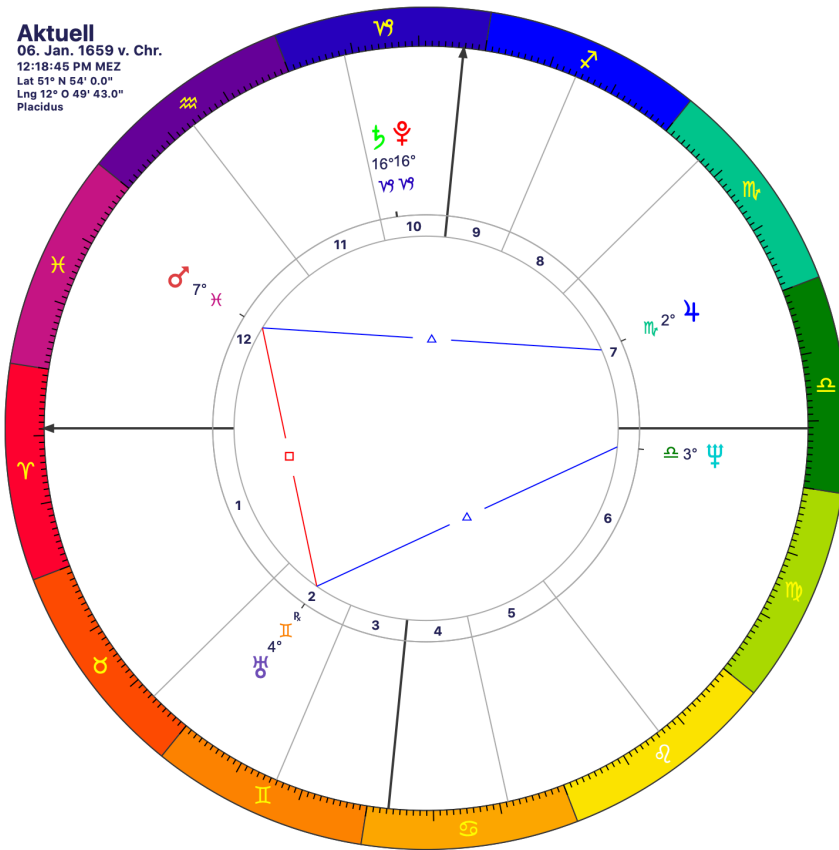

Aktuell
 07. Jan. 187 v. Chr.
 11:30:45 AM MEZ
 Lat 51° N 54' 0.0"
 Lng 12° O 49' 43.0"
 Placidus

187 vor Christus
Konjunktion Saturn Pluto auf 26° Steinbock:
 Publius Cornelius Scipio, genannt *Scipio Africanus*, zieht sich aus dem öffentlichen Leben zurück.

Aktuell
 08. Jan. 689 v. Chr.
 11:43:45 AM MEZ
 Lat 51° N 54' 0.0"
 Lng 12° O 49' 43.0"
 Placidus

689 vor Christus
Konjunktion Saturn Pluto auf 7° Steinbock:
 Babylon verlor mit dem Aufstieg Assyriens stark an Bedeutung und wurde im 7. Jahrhundert v. Chr. zweimal von den Assyrern zerstört, 689 v. Chr. durch Sanherib.

Aktuell

18. Jan. 1425 v. Chr.
11:25:45 AM MEZ
Lat 51° N 54' 0.0"
Lng 12° O 49' 43.0"
Placidus

1425 vor Christus

Konjunktion Saturn Pluto auf 3° Steinbock:

um 1445 v. Chr.: Frühe Datierung des Auszuges des Volkes Israel aus Ägypten nach 1 Kön 6,1

Aktuell
 06. Jan. 1659 v. Chr.
 12:18:45 PM MEZ
 Lat 51° N 54' 0.0"
 Lng 12° O 49' 43.0"
 Placidus

1659 vor Christus
Konjunktion Saturn Pluto
auf 16° Steinbock:
 Das hethitische
 Großreich entsteht,
 Abkühlung des Klimas -
 Vulkanausbrüche