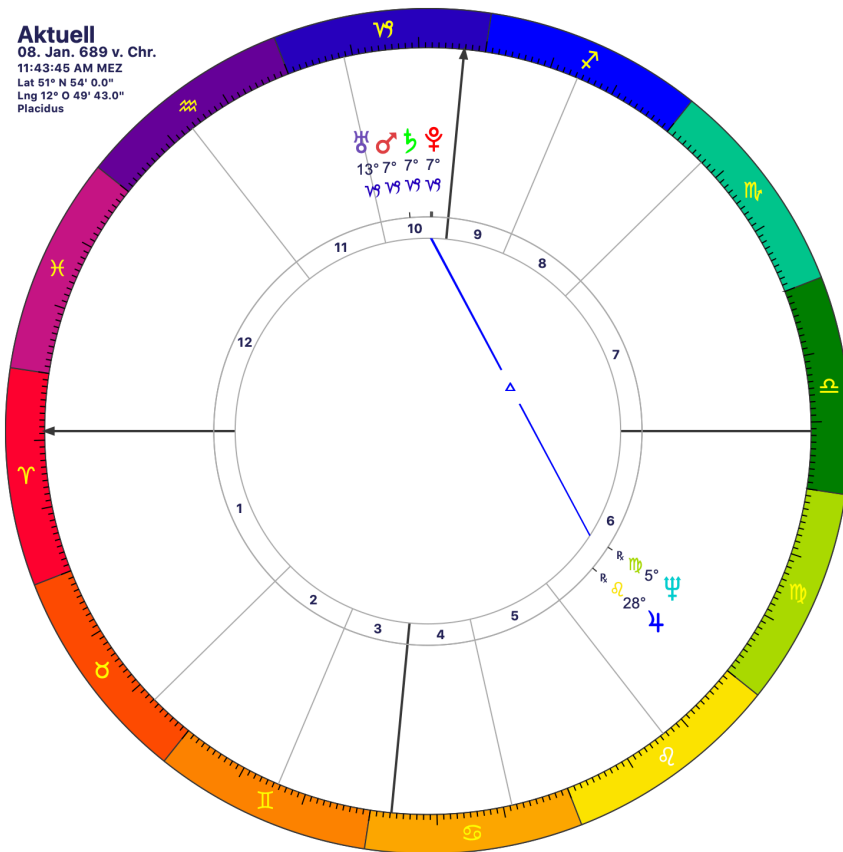

Aktuell
 30. Okt. 549
 3:39:45 PM MEZ
 Lat 51° N 54' 0.0"
 Lng 12° O 49' 43.0"
 Placidus

549 nach Christus
Konjunktion Saturn Pluto
auf 26° Steinbock:
 Ende der
 Völkerwanderung /
 Entstehung der
 germanischen Reiche
 Langobardeneinfall etc.

Aktuell
 10. Dez. 47
 1:15:45 PM MEZ
 Lat 51° N 54' 0.0"
 Lng 12° O 49' 43.0"
 Placidus

47 nach Christus
Konjunktion Saturn Pluto
auf 9° Steinbock:
 Ausbreitung des
 Christentums beginnt,
 Gründung der Stadt
 London

Aktuell
 07. Jan. 187 v. Chr.
 11:30:45 AM MEZ
 Lat 51° N 54' 0.0"
 Lng 12° O 49' 43.0"
 Placidus

187 vor Christus
Konjunktion Saturn Pluto auf 26° Steinbock:
 Publius Cornelius Scipio, genannt *Scipio Africanus*, zieht sich aus dem öffentlichen Leben zurück.

Aktuell
 08. Jan. 689 v. Chr.
 11:43:45 AM MEZ
 Lat 51° N 54' 0.0"
 Lng 12° O 49' 43.0"
 Placidus

689 vor Christus
Konjunktion Saturn Pluto auf 7° Steinbock:
 Babylon verlor mit dem Aufstieg Assyriens stark an Bedeutung und wurde im 7. Jahrhundert v. Chr. zweimal von den Assyrern zerstört, 689 v. Chr. durch Sanherib.