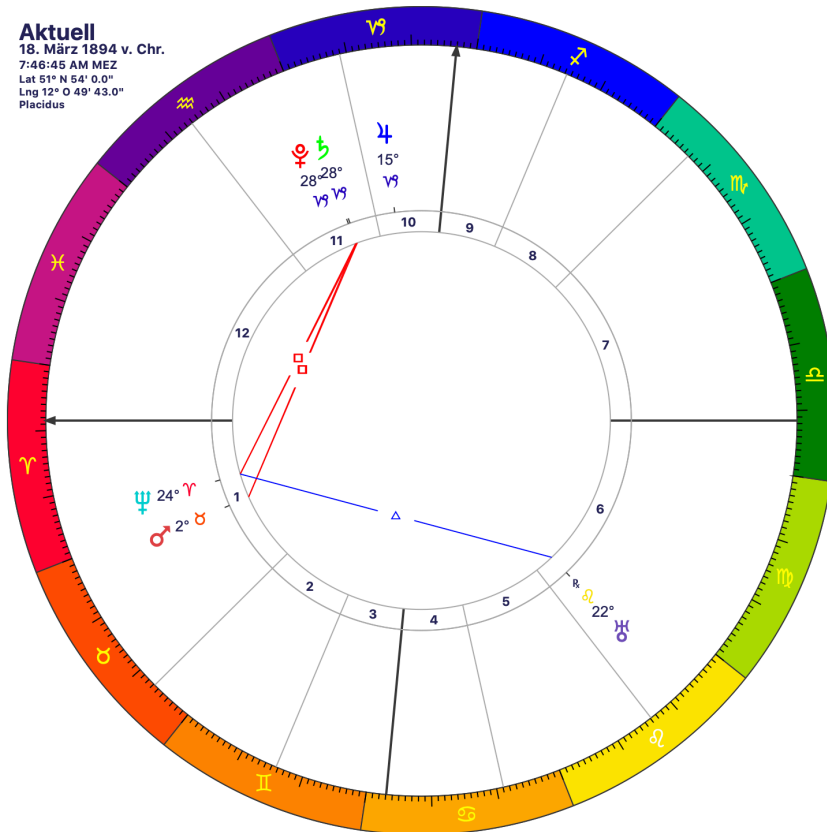

1659 vor Christus
Konjunktion Saturn Pluto
auf 16° Steinbock:
Das hethitische
Großreich entsteht,
Abkühlung des Klimas -
Vulkanausbrüche

Aktuell
18. März 1894 v. Chr.
7:46:45 AM MEZ
Lat 51° N 54' 0.0"
Lng 12° O 49' 43.0"
Placidus