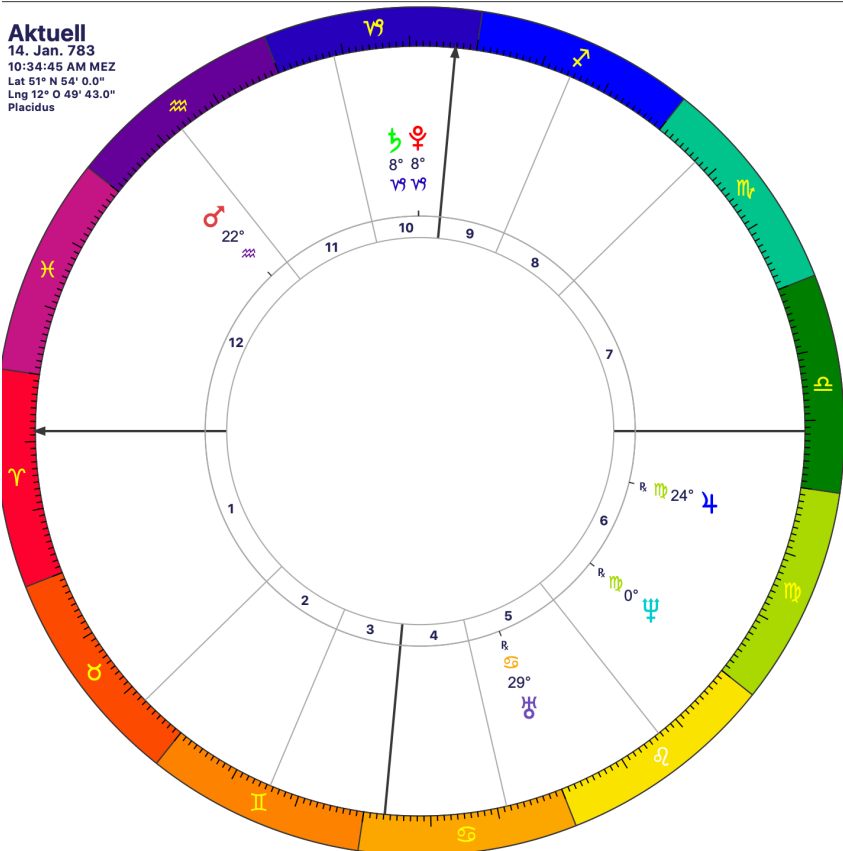

Die Pluto-Saturnkonjunktionen im Tierkreiszeichen Steinbock Zeitraum 2.500 nach Christus bis 2500 vor Christus

2020 nach Christus
Konjunktion Saturn Pluto
auf 22° Steinbock:
weltweite Corona-Krise

1518 nach Christus
Konjunktion Saturn Pluto
auf 4° Steinbock:
Reformation in
Wittenberg

Aktuell
 20. Dez. 1284
 11:56:45 AM MEZ
 Lat 51° N 54' 0.0"
 Lng 12° O 49' 43.0"
 Placidus

1284 nach Christus
*Konjunktion Saturn
 Pluto auf 26° Steinbock:*
 Berengars
 Abendmahlslehre wird
 verurteilt

Aktuell
 14. Jan. 783
 10:34:45 AM MEZ
 Lat 51° N 54' 0.0"
 Lng 12° O 49' 43.0"
 Placidus

783 nach Christus
*Konjunktion Saturn Pluto
 auf 8° Steinbock:*
 Muslimischer Feldzug
 unter Prinz Hārūn ar-
 Raschīd durch Anatolien
 bis an den Bosphorus

Aktuell
 08. Jan. 689 v. Chr.
 11:43:45 AM MEZ
 Lat 51° N 54' 0.0"
 Lng 12° O 49' 43.0"
 Placidus

689 vor Christus
Konjunktion Saturn Pluto auf 7° Steinbock:
 Babylon verlor mit dem Aufstieg Assyriens stark an Bedeutung und wurde im 7. Jahrhundert v. Chr. zweimal von den Assyrern zerstört, 689 v. Chr. durch Sanherib.