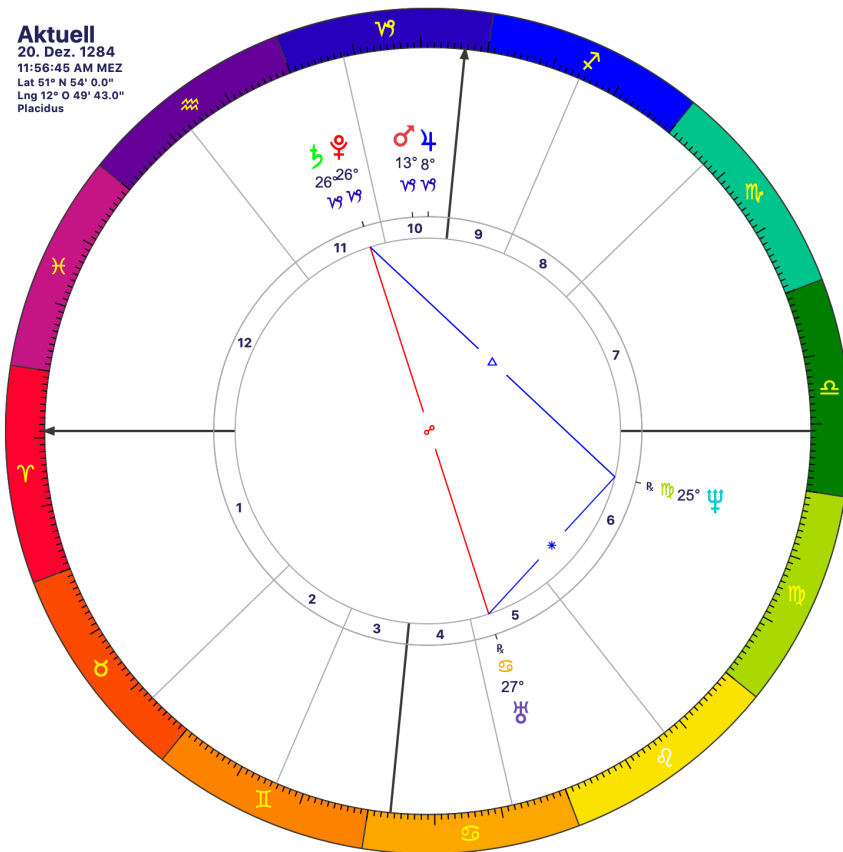

Die Pluto-Saturnkonjunktionen im Tierkreiszeichen Steinbock Zeitraum 2.500 nach Christus bis 2500 vor Christus

2020 nach Christus
Konjunktion Saturn Pluto
auf 22° Steinbock:
weltweite Corona-Krise

1518 nach Christus
Konjunktion Saturn Pluto
auf 4° Steinbock:
Reformation in
Wittenberg

Aktuell
 20. Dez. 1284
 11:56:45 AM MEZ
 Lat 51° N 54' 0.0"
 Lng 12° O 49' 43.0"
 Placidus

1284 nach Christus
*Konjunktion Saturn
 Pluto auf 26° Steinbock:*
 Berengars
 Abendmahlslehre wird
 verurteilt

Aktuell
 14. Jan. 783
 10:34:45 AM MEZ
 Lat 51° N 54' 0.0"
 Lng 12° O 49' 43.0"
 Placidus

783 nach Christus
*Konjunktion Saturn Pluto
 auf 8° Steinbock:*
 Muslimischer Feldzug
 unter Prinz Hārūn ar-
 Raschīd durch Anatolien
 bis an den Bosphorus

Aktuell
 08. Jan. 689 v. Chr.
 11:43:45 AM MEZ
 Lat 51° N 54' 0.0"
 Lng 12° O 49' 43.0"
 Placidus

689 vor Christus
Konjunktion Saturn Pluto auf 7° Steinbock:
 Babylon verlor mit dem Aufstieg Assyriens stark an Bedeutung und wurde im 7. Jahrhundert v. Chr. zweimal von den Assyrern zerstört, 689 v. Chr. durch Sanherib.