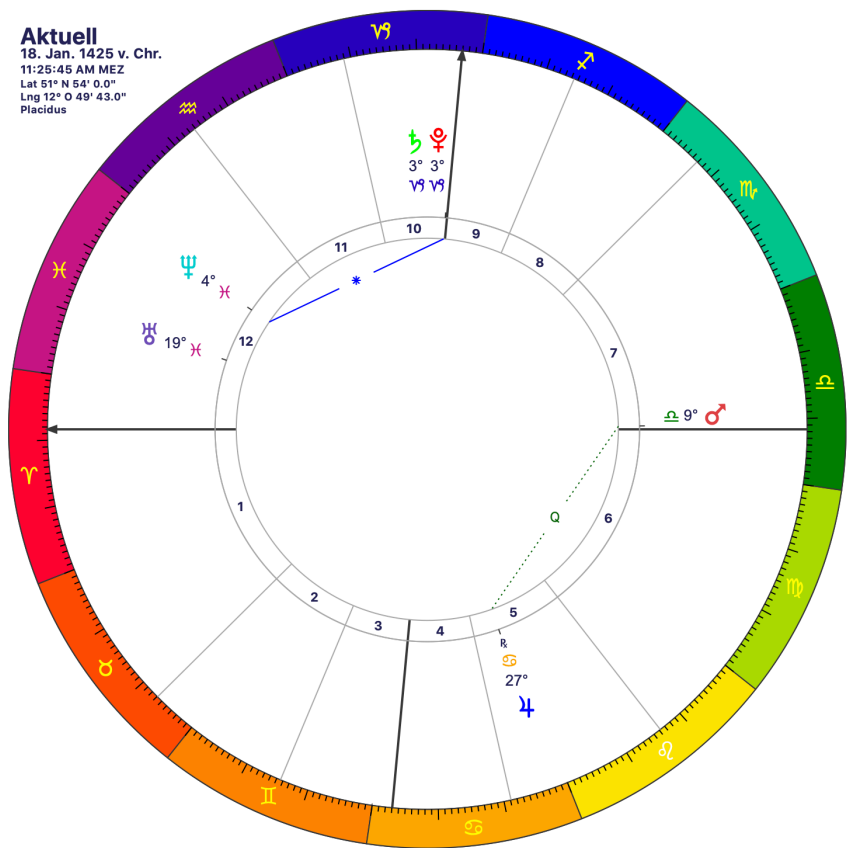

Aktuell
 07. Jan. 187 v. Chr.
 11:30:45 AM MEZ
 Lat 51° N 54' 0.0"
 Lng 12° O 49' 43.0"
 Placidus

187 vor Christus
Konjunktion Saturn Pluto auf 26° Steinbock:
 Publius Cornelius Scipio, genannt *Scipio Africanus*, zieht sich aus dem öffentlichen Leben zurück.

Aktuell
 08. Jan. 689 v. Chr.
 11:43:45 AM MEZ
 Lat 51° N 54' 0.0"
 Lng 12° O 49' 43.0"
 Placidus

689 vor Christus
Konjunktion Saturn Pluto auf 7° Steinbock:
 Babylon verlor mit dem Aufstieg Assyriens stark an Bedeutung und wurde im 7. Jahrhundert v. Chr. zweimal von den Assyrern zerstört, 689 v. Chr. durch Sanherib.

Aktuell

17. Jan. 923 v. Chr.
11:13:45 AM MEZ
Lat 51° N 54' 0.0"
Lng 12° O 49' 43.0"
Placidus

923 vor Christus

Konjunktion Saturn Pluto auf 22° Steinbock:

Nach 234 Jahren und etwa zeitgleich mit dem Tode Salomos zerfällt der Zwölfstämmebund Israels in ein Nord- und ein Südreich.

Aktuell

18. Jan. 1425 v. Chr.
11:25:45 AM MEZ
Lat 51° N 54' 0.0"
Lng 12° O 49' 43.0"
Placidus

1425 vor Christus

Konjunktion Saturn Pluto auf 3° Steinbock:

um 1445 v. Chr.: Frühe Datierung des Auszuges des Volkes Israel aus Ägypten nach 1 Kön 6,1