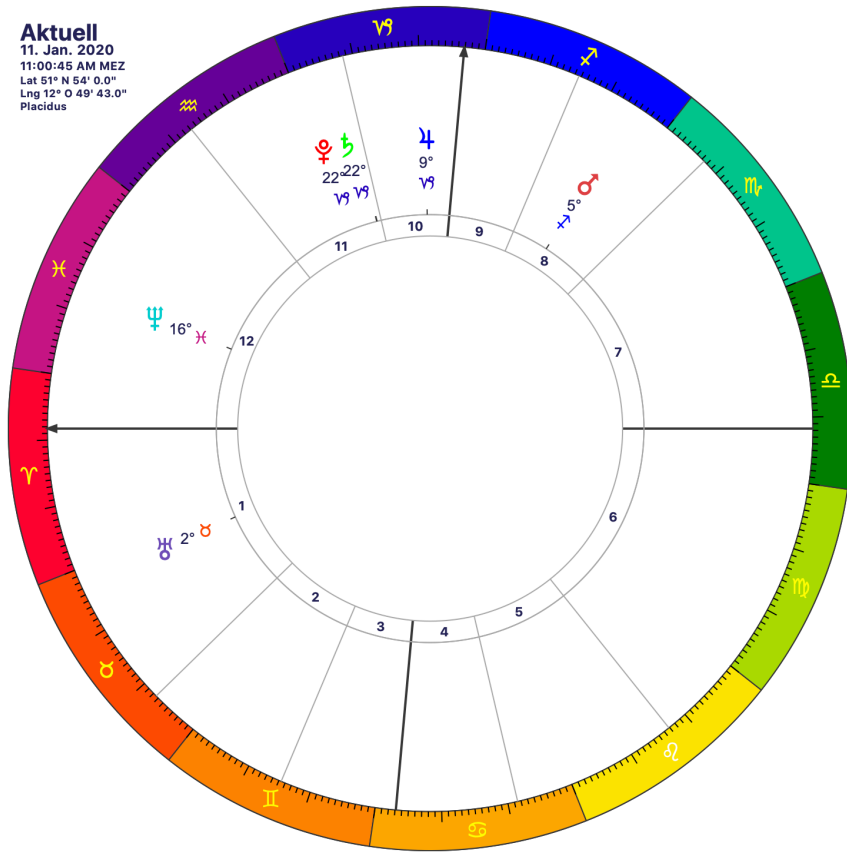

Die Pluto-Saturnkonjunktionen im Tierkreiszeichen Steinbock Zeitraum 2.500 nach Christus bis 2500 vor Christus

2020 nach Christus
Konjunktion Saturn Pluto
auf 22° Steinbock:
weltweite Corona-Krise

1518 nach Christus
Konjunktion Saturn Pluto
auf 4° Steinbock:
Reformation in
Wittenberg

Aktuell
 20. Dez. 1284
 11:56:45 AM MEZ
 Lat 51° N 54' 0.0"
 Lng 12° O 49' 43.0"
 Placidus

1284 nach Christus
*Konjunktion Saturn
 Pluto auf 26° Steinbock:*
 Berengars
 Abendmahlslehre wird
 verurteilt

Aktuell
 14. Jan. 783
 10:34:45 AM MEZ
 Lat 51° N 54' 0.0"
 Lng 12° O 49' 43.0"
 Placidus

783 nach Christus
*Konjunktion Saturn Pluto
 auf 8° Steinbock:*
 Muslimischer Feldzug
 unter Prinz Hārūn ar-
 Raschīd durch Anatolien
 bis an den Bosphorus

Aktuell
 08. Jan. 689 v. Chr.
 11:43:45 AM MEZ
 Lat 51° N 54' 0.0"
 Lng 12° O 49' 43.0"
 Placidus

689 vor Christus
Konjunktion Saturn Pluto auf 7° Steinbock:
 Babylon verlor mit dem Aufstieg Assyriens stark an Bedeutung und wurde im 7. Jahrhundert v. Chr. zweimal von den Assyrern zerstört, 689 v. Chr. durch Sanherib.